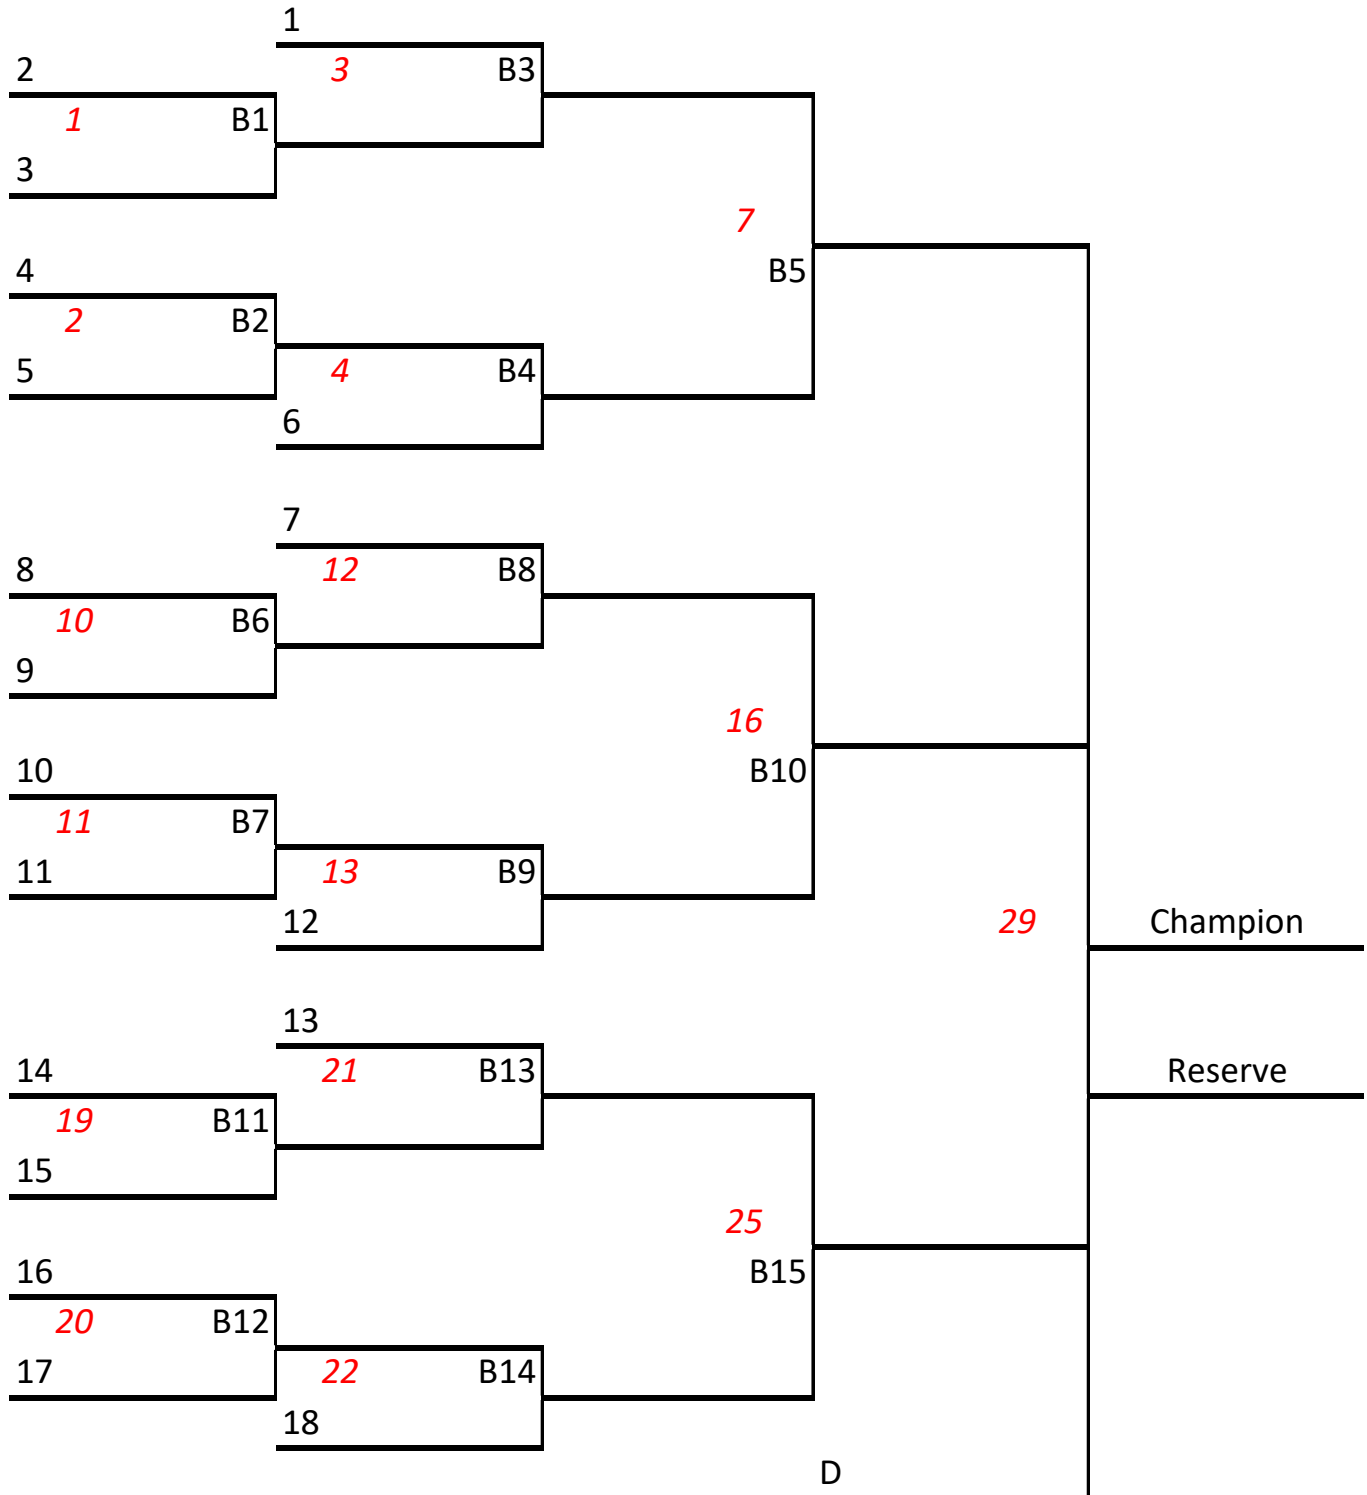

ALBERTA CHAROLAIS
ASSOCIATION

ALBERTA SELECT INDIVIDUAL BULL SHOW FRIDAY DECEMBER 9TH, 2022 4:00 PM

Breeder	Name	DOB	Sire	Dam	CE	BW	WW	YW	Milk	MTL	
1	DAINES CATTLE & O'NEILL LIVESTOCK	ONL SIGNAL HILL 66K	15-Feb-22	ONL WHISKEY BENT 39H	ONL SMOOCH 3F	4.7	0.8	42	78	25	46
2	CIRCLE CEE CHAROLAIS	CIRCLE CEE WHISKEY SMASH 209K	03-Feb-22	ONL WHISKEY BENT 39H	CIRCLE CEE DESIGN 53D	4	1.7	43	82	25	46
3	K-COW RANCH	K-COW KING RANCH 12K	02-Feb-22	DOGPATCH MILESTONE 7F	SPRUCE VIEW QUEEN BEE 12E	4.6	1.1	49	89	23	48
4	EUREKA VALLEY CHAROLAIS	WGC KING JULIEN 2K	31-Jan-22	REESE FREY 129F	NINA ROXANNE 59D	1.7	2	46	84	25	49
5	FLEMING LIVESTOCK	FLC CALIBER 11K	20-Jan-22	MVY GUS 20G	SOS ANNETTE 55E	7.1	-1.4	42	89	30	51
6	PRAIRIE COVE CHAROLAIS	PCC ELVIS 222K	18-Jan-22	TR PZC MR TURTON 0794	MISS PRAIRIE COVE 407B	5.3	1.4	34	69	25	42
7	SEVEN QUARTER CIRCLE CHAROLAIS	RRMM STORM WARNING 13K	16-Jan-22	CML RAINDANCE 996G	CML GINNY 24H	8.8	-0.8	49	100	21	46
8	PRAIRIE COVE CHAROLAIS	PCC HUSK 218K	16-Jan-22	CCC WC REDEMPTION	BRCHE BERKLY ANN 8507	7.8	-0.6	43	82	22	44
9	OAKSTONE CHAROLAIS	OAKSTONE	14-Jan-22	TURNBULL DUTY-FREE 358D	SOS FIONA 65H	9	-1.8	57	113	17	46
10	CIRCLE CEE CHAROLAIS	CIRCLE CEE DUTY CALLS 201K	11-Jan-22	TURNBULLS DUTY-FREE 358D	SOS TREASURE 3G	8.1	-1.5	53	102	20	46
11	GALLELLI CHAROLAIS	RUSS KNOCKOUT 19K	08-Jan-22	JSR TROPHY 88T	SVCH ISAWUPEEKING 6619C	6.9	0.2	38	83	25	44
12	EAGLE VALLEY FARMS	EVF PENDLETON 209K	07-Jan-22	SVY TRUST 6H	MISS PRAIRIE COVE 937G	1.9	3.2	42	84	28	49
13	SPRINGSIDE FARMS	SOS KICKSTART 825K	07-Jan-22	SOS APEX PLD 139F	MISS PRAIRIE COVE 748E	7.4	-1.3	44	90	17	39
14	MCLEOD LIVESTOCK	CML RIDDLER 31K	06-Jan-22	RBM FARGO Y111	CML DESIRAE 558C	7.9	2.2	63	122	23	54
15	OAKSTONE CHAROLAIS	WINSNES OAKSTONE KINGPIN 1K	03-Jan-22	SOS APEX PLD 139F	BRWW KNOCKOUT 8E	6.2	-0.3	51	100	18	43
16	K-COW RANCH	K-COW ALL CANADIAN 3K	03-Jan-22	HIGH BLUFF GALLAGHER 21G	JIL FRENCH KISS 3B	10.6	-1.7	45	88	22	45
17	LEGACY CHAROLAIS	LEGACYS CONTENDER 22K	03-Jan-22	LEGACYS GAME DAY 45G	LEGACYS BEST I WIN 56B	4	1.9	50	100	17	42
18	FLAT VALLEY CATTLE	FVC KING YARRA 2K	02-Jan-22	SOS RAGE 128C	CEDARLEA YARRA 65E	8.8	-1.2	42	83	26	47

2022 Alberta Select Individual Show

A Side